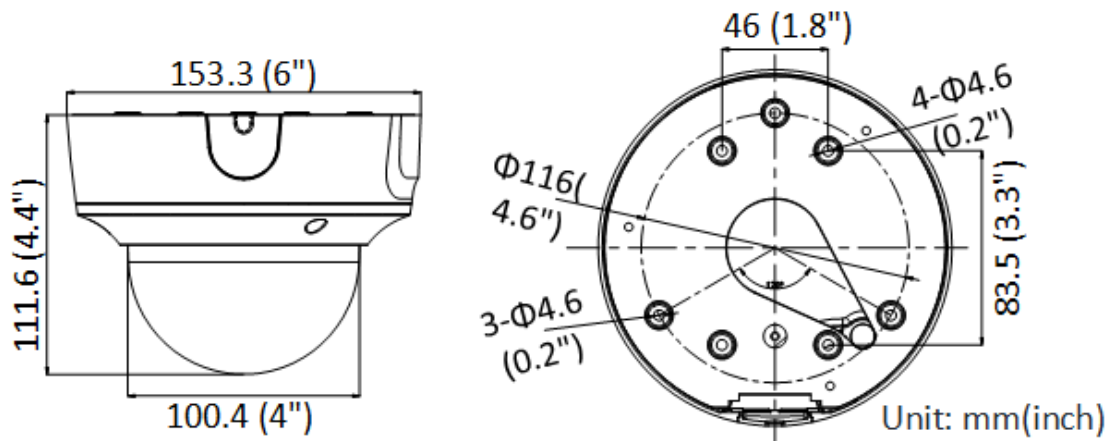

Available Model

DS-2CD2721G0-IZS (2.8 to 12 mm)

DS-2CD2721G0-IZ (2.8 to 12 mm)

Dimension

Accessory

Optional

DS-1471ZJ-155 Pendant Mount	DS-1473ZJ-155B Wall Mount	DS-1280ZJ-DM55 Junction Box	DS-1476ZJ-SUS Corner Mount	DS-1473ZJ-155 Wall Mount
--------------------------------	------------------------------	--------------------------------	-------------------------------	-----------------------------